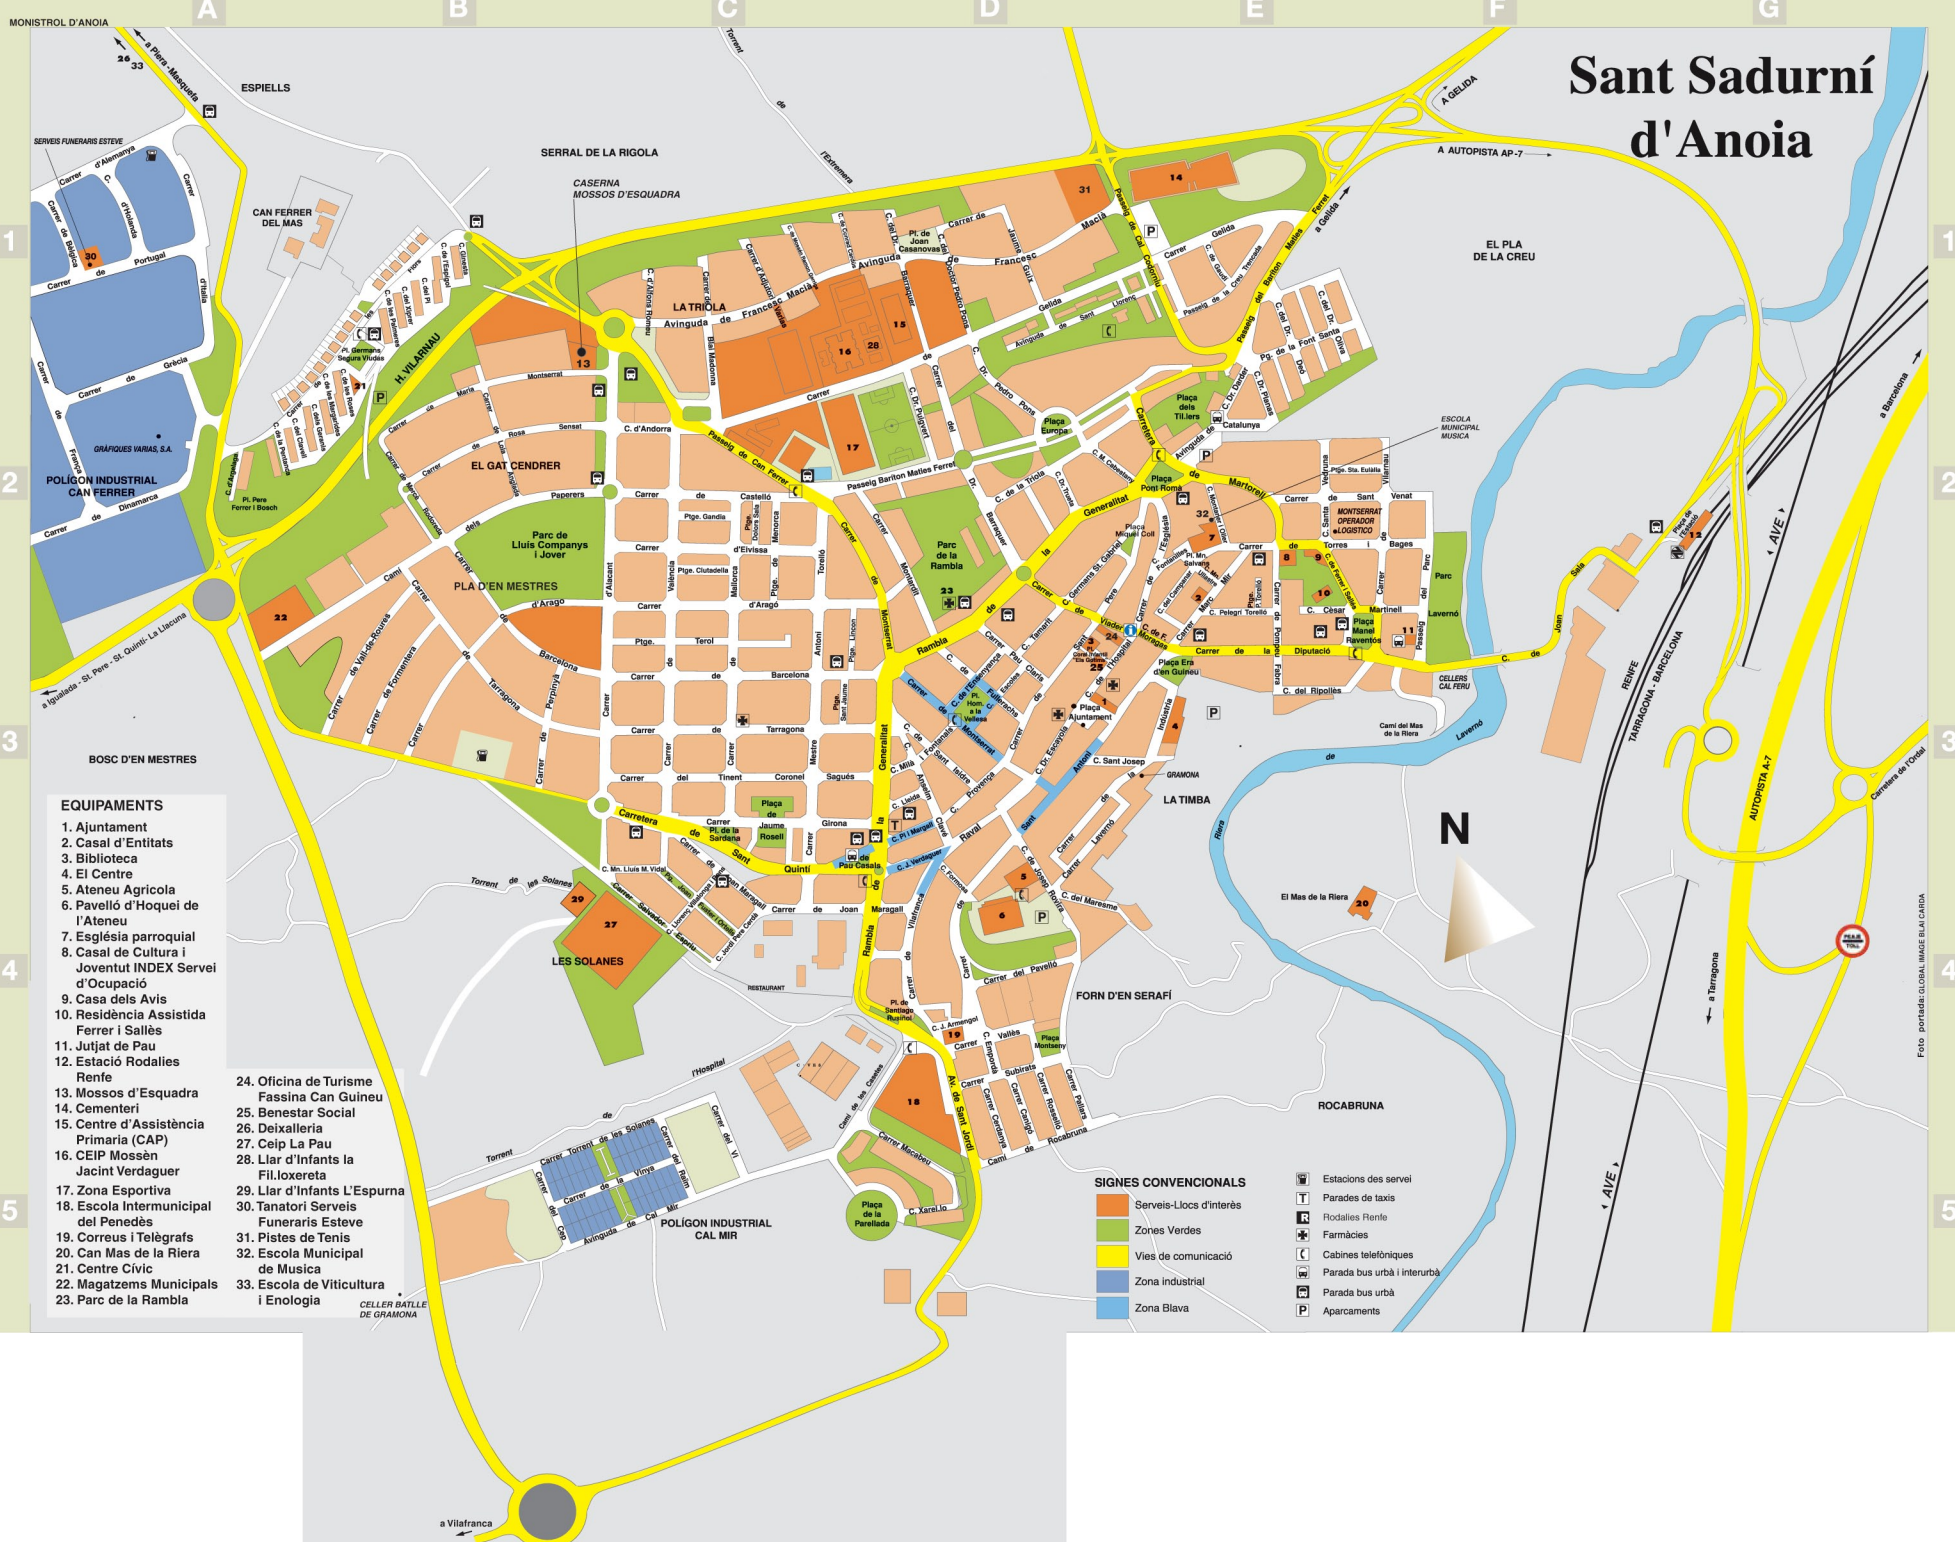

# Sant Sadurní d'Anoia

## EQUIPAMENTS

1. Ajuntament
2. Casal d'Entitats
3. Biblioteca
4. El Centre
5. Ateneu Agrícola
6. Pavelló d'Hoquei de l'Ateneu
7. Església parroquial
8. Casal de Cultura i Joventut INDEX Servei d'Ocupació
9. Casa dels Avis
10. Residència Assistida Ferrer i Sallés
11. Jutjat de Pau
12. Estació Rodalies Renfe
13. Mossos d'Esquadra
14. Cementeri
15. Centre d'Assistència Primària (CAP)
16. CEIP Mossèn Jacint Verdaguer
17. Zona Esportiva
18. Escola Intermunicipal del Penedès
19. Correu i Telègrafs
20. Can Mas de la Riera
21. Centre Cívic
22. Magatzems Municipals
23. Parc de la Rambla
24. Oficina de Turisme Fassina Can Guineu
25. Benestar Social
26. Deixalleria
27. Ceip La Pau
28. Llar d'Infants la Fil·loxera
29. Llar d'Infants L'Espurna
30. Tanatori Serveis Funeraris Esteve
31. Pistes de Tennis
32. Escola Municipal de Música
33. Escola de Viticultura i Enologia

## SIGNES CONVENCIONALS

- Serveis-Llocs d'interès
- Zones Verdes
- Vies de comunicació
- Zona industrial
- Zona Blava
- Estacions des servei
- Parades de taxis
- Rodalies Renfe
- Farmàcies
- Cabines telefòniques
- Parada bus urbana i interurbà
- Parada bus urbana
- Aparcaments